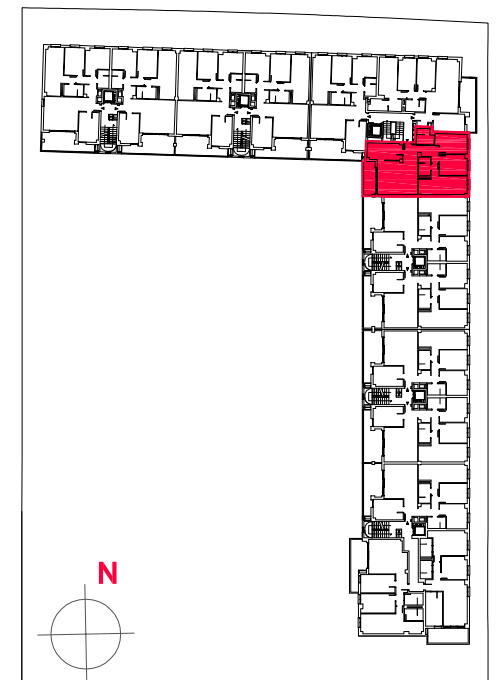

AQUA

ARDOI

54 viviendas H1B

ESCALA 1/50

PLANTAS PRIMERA Y SEGUNDA

VIVIENDA C-P3

SUPERFICIE ÚTIL INTERIOR 91,70 m²

SUPERFICIE ÚTIL EXTERIOR(50%) 3,65 m²

SUPERFICIE ÚTIL TOTAL 95,35 m²

www.yboma.com

C/ Monasterio Velate 3, Bajo 31011 Pamplona (Navarra)